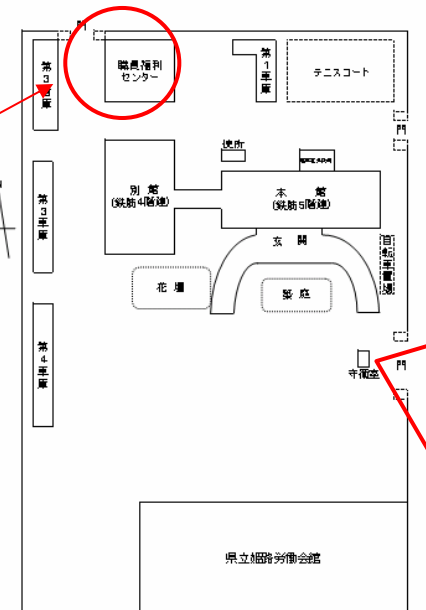

会場案内

【神戸市立児童センターこべっこランド（3階研修室）】

〒652-0862 兵庫県神戸市兵庫区上庄通1丁目1番43号 TEL 078-958-8011

電車をご利用の方

神戸市営地下鉄海岸線「和田岬駅」より徒歩5分

バスをご利用の方

神戸市バス3系統「今出在家」より徒歩3分

※こべっこランド駐車場は一般利用のお客様用となっておりますので、受講者の皆様は公共交通機関でお越しください。やむを得ずお車等でお越しの際は、こべっこランドの駐車場ではなく、周辺の有料駐車場のご利用をお願いいたします。

【姫路総合庁舎（職員福利センター大会議室）※庁舎北側建物3階】

〒670-0947 姫路市北条1丁目98 TEL : 079-281-3001

兵庫県姫路総合庁舎見取図

車でお越しの場合は、こちらからお入りください。

駐車場について

庁舎東入口より入庫。数に限りあり。無料。

電車をご利用の方

JR「姫路駅」下車、南東へ徒歩約10分

【尼崎市立すこやかプラザ】

〒660-0052 尼崎市七松町1丁目3番1-502号フェスタ立花南館5F TEL 06-6418-3463

駐車場について

有料駐車場フェスタ立花南館3・4F。252台収容。

営業時間：AM6:00～PM23:30※入庫は24時間可能。

駐車料金：20分毎100円(AM8:00～PM22:00、1日最大¥800)

※周辺提携店舗あり

電車をご利用の方

JR「立花駅」下車、南へ徒歩3分

※立花駅よりウォーキングスルーで直結