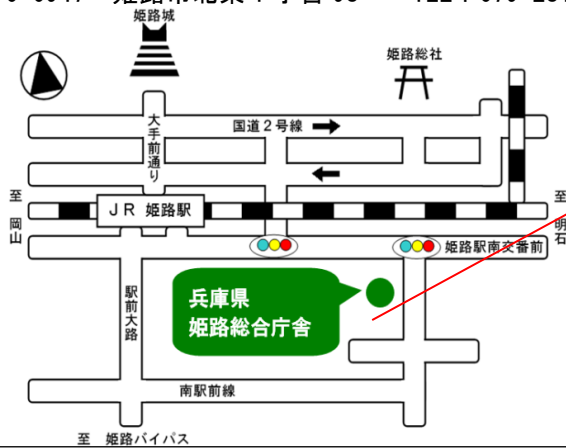

会場案内

【神戸市立児童センターこべっこランド（3階研修室）】

〒652-0862 兵庫県神戸市兵庫区上庄通1丁目1番43号 TEL 078-958-8011

電車をご利用の方

神戸市営地下鉄海岸線「和田岬駅」より徒歩5分

バスをご利用の方

神戸市バス3系統「今出在家」より徒歩3分

※こべっこランド駐車場は一般利用のお客様用となっておりますので、受講者の皆様は公共交通機関でお越しください。やむを得ずお車等でお越しの際は、こべっこランドの駐車場ではなく、周辺の有料駐車場のご利用をお願いいたします。

【姫路総合庁舎（職員福利センター大会議室）※庁舎北側建物3階】

〒670-0947 姫路市北条1丁目98 TEL : 079-281-3001

兵庫県姫路総合庁舎見取図

車でお越しの場合は、こちらからお入りください。

駐車場について

庁舎東入口より入庫。数に限りあり。無料。

電車をご利用の方

JR「姫路駅」下車、南東へ徒歩約10分

【尼崎市立すこやかプラザ】

〒660-0052 尼崎市七松町1丁目3番1-502号フェスタ立花南館5F TEL 06-6418-3463

駐車場について

有料駐車場フェスタ立花南館3・4F。252台収容。

営業時間：AM6:00～PM23:30※入庫は24時間可能。

駐車料金：20分毎100円(AM8:00～PM22:00、1日最大¥800)

※周辺提携店舗あり

電車をご利用の方

JR「立花駅」下車、南へ徒歩3分

※立花駅よりウォーキングスルーで直結