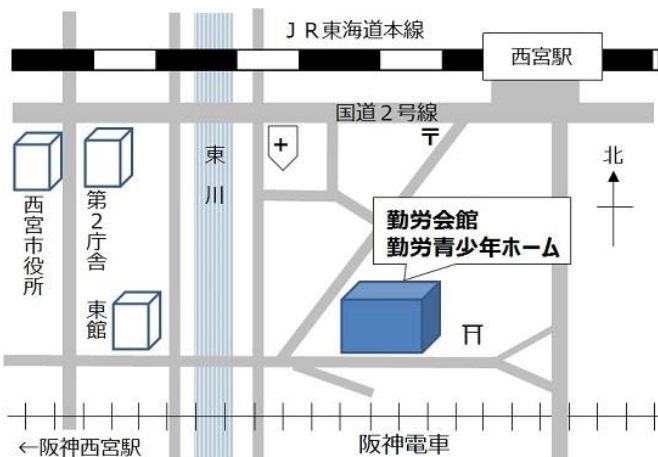

会場案内

【兵庫県立のじぎく会館（大会議室 201）】

〒650-0003 神戸市中央区山本通4丁目22番15号 TEL 078-242-5355

駐車場について

県立のじぎく会館には駐車設備がありません。近隣の有料駐車場をご利用ください。

電車をご利用の方

JR「元町駅」又は阪神電車「元町駅」から北へ徒歩15分
神戸市営地下鉄「県庁前駅」下車、北へ徒歩5分

【姫路総合庁舎（職員福利センター大会議室）※庁舎北側建物3階】

〒670-0947 姫路市北条1丁目98 TEL : 079-281-3001

兵庫県姫路総合庁舎見取図

車でお越しの場合は、
こちらからお入りください。

駐車場について

庁舎東入口より入庫。数に限りあり。無料。

電車をご利用の方

JR「姫路駅」下車、南東へ徒歩約10分

【西宮市勤労青少年ホーム】

〒662-0912 兵庫県西宮市松原町2丁目37 TEL : 0798-34-1662

駐車場について

有料駐車場あり。20台。最初の30分は無料。以降30分ごとに100円。最大料金1,000円。

電車をご利用の方

JR「西宮駅」下車、南へ徒歩7分
阪神電車「西宮駅」下車、東へ徒歩8分