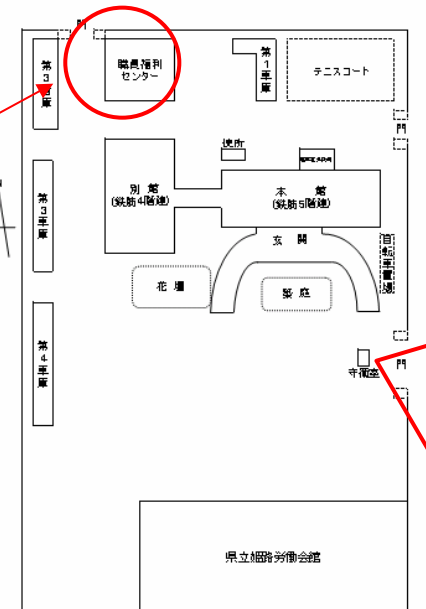

会場案内

【兵庫県立のじぎく会館（大会議室 201）】

〒650-0003 神戸市中央区山本通4丁目22番15号 TEL 078-242-5355

駐車場について

県立のじぎく会館には駐車設備がありません。近隣の有料駐車場をご利用ください。

電車をご利用の方

JR「元町駅」又は阪神電車「元町駅」から北へ徒歩15分
神戸市営地下鉄「県庁前駅」下車、北へ徒歩5分

【姫路総合庁舎（職員福利センター大会議室）※庁舎北側建物3階】

〒670-0947 姫路市北条1丁目98 TEL : 079-281-3001

兵庫県姫路総合庁舎見取図

車でお越しの場合は、
こちらからお入りください。

駐車場について

庁舎東入口より入庫。数に限りあり。無料。

電車をご利用の方

JR「姫路駅」下車、南東へ徒歩約10分

【西宮市勤労青少年ホーム】