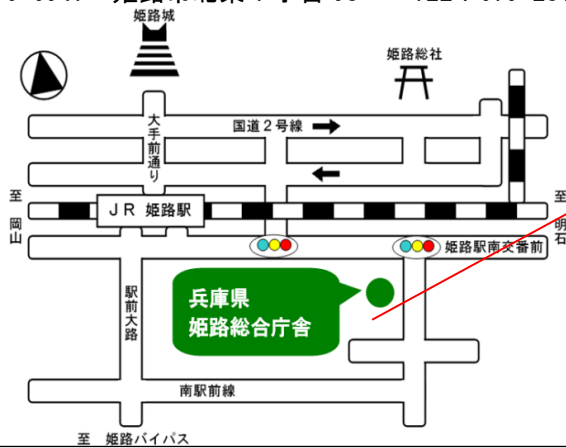

会場案内

【兵庫県立のじぎく会館（大会議室 201）】

〒650-0003 神戸市中央区山本通4丁目22番15号 TEL 078-242-5355

駐車場について

県立のじぎく会館には駐車設備がありません。近隣の有料駐車場をご利用ください。

電車をご利用の方

JR「元町駅」又は阪神電車「元町駅」から北へ徒歩15分
神戸市営地下鉄「県庁前駅」下車、北へ徒歩5分

【姫路総合庁舎（職員福利センター大会議室）※庁舎北側建物3階】

〒670-0947 姫路市北条1丁目98 TEL : 079-281-3001

兵庫県姫路総合庁舎見取図

車でお越しの場合は、
こちらからお入りください。

駐車場について

庁舎東入口より入庫。数に限りあり。無料。

電車をご利用の方

JR「姫路駅」下車、南東へ徒歩約10分

【西宮市勤労青少年ホーム】